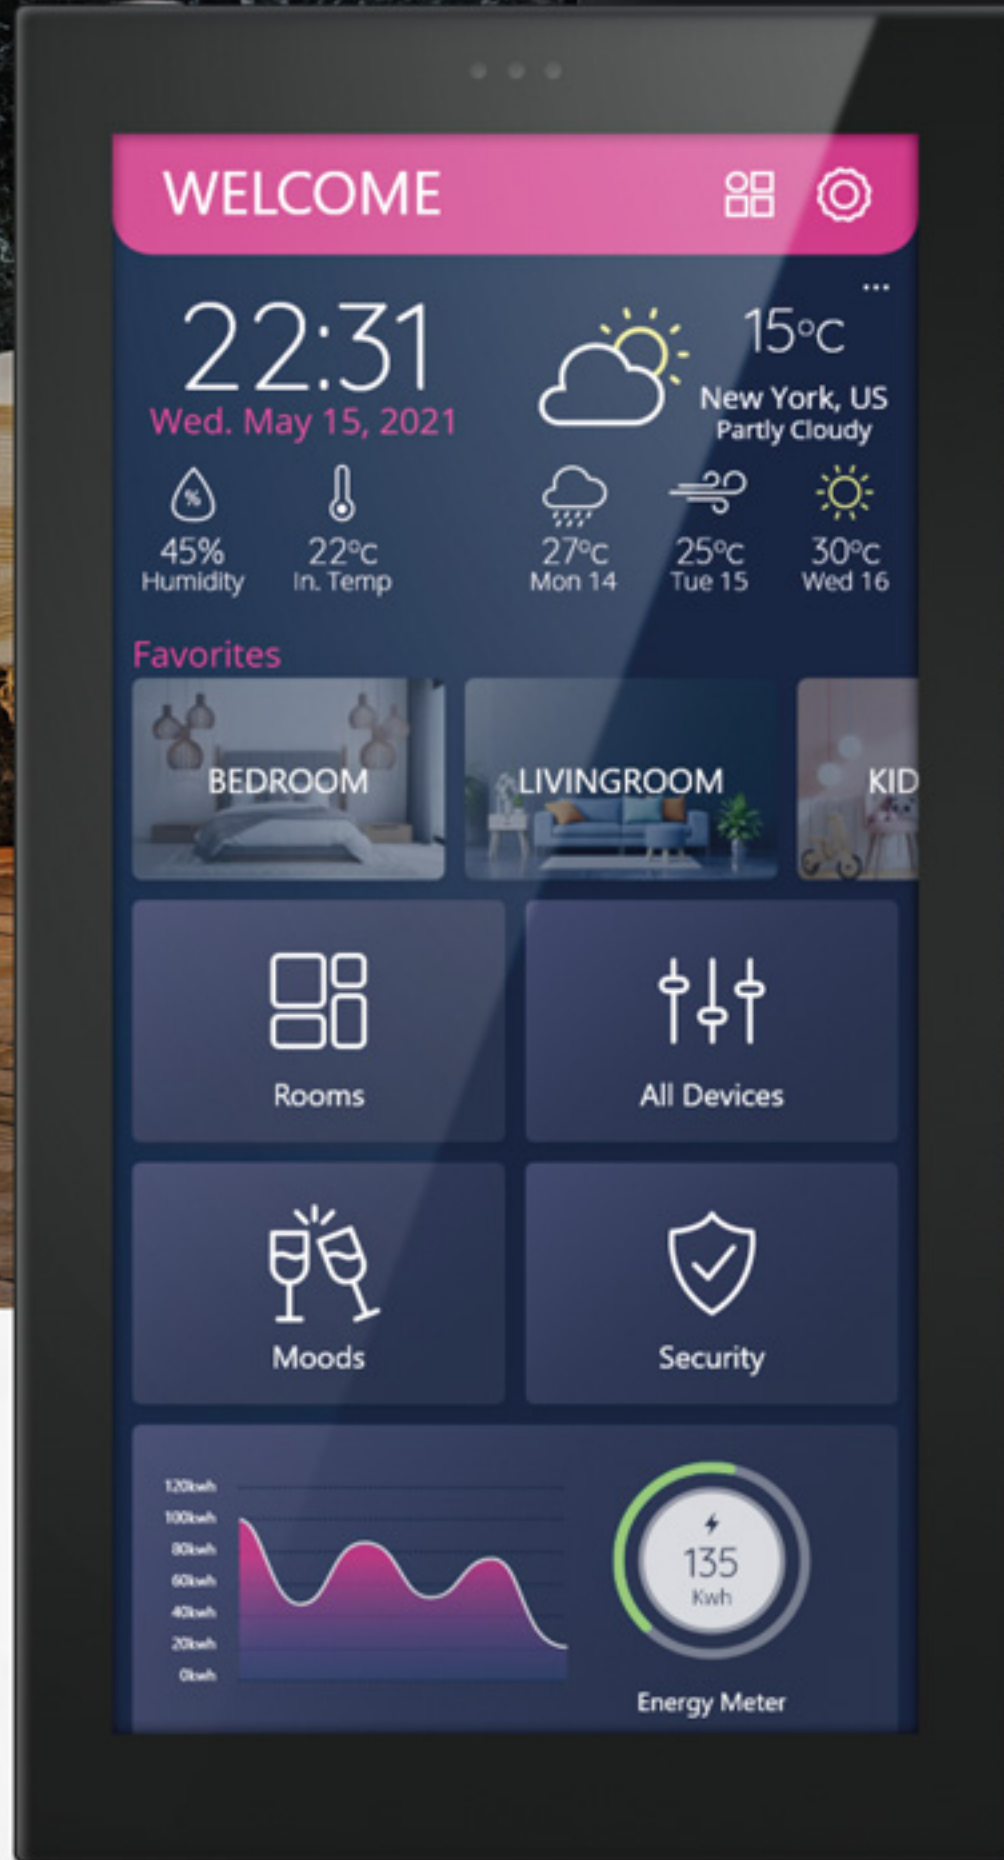

▶ Saturn 13,3 inç Siyah Çerçeve

▶ Saturn 13,3 inç Metal Çerçeve

Saturn Dokunmatik Panel Serisi

Saturn serisi 3 farklı android tabanlı dokunmatik ekrandan oluşuyor. Bu paneller 4 inç, 5,7 inç ve 13,3 inç panellerdir. Saturn paneller akıllı binanızın aydınlatma,

ısıtma/soğutma, yerden ısıtma, motorlu perde/panjur, müzik sistemi, senaryo, hırsız alarm ve güvenlik sistemleri kontrol eder ve enerji sarfiyatı, hava durumu ve bir çok bilgiyi görüntüler.

13,3 inç Saturn panel için plastik ve metal çerçeveler mevcuttur. Ayrıca bu panel SIP protokolünü destekleyerek görüntülü diafon sistemi için kullanılabilir.