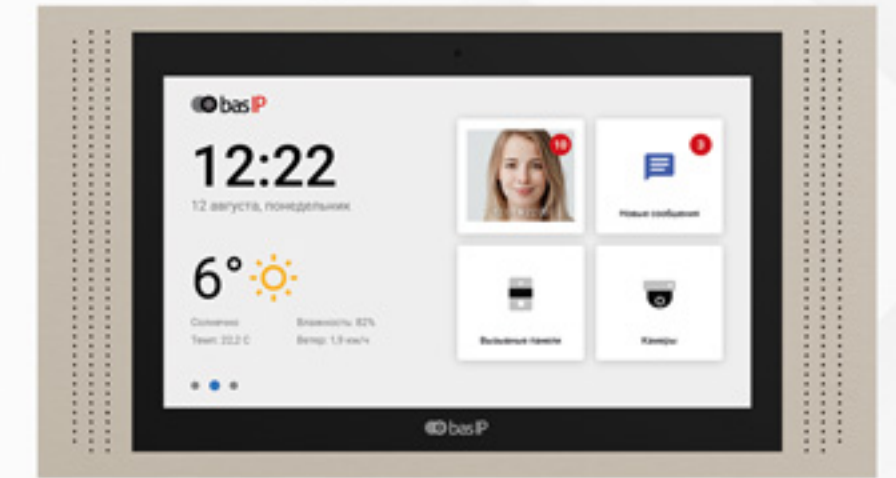

Görüntülü Diyafon Sistemleri

TİS Control interkom sistemleri bina girişinizi kontrol edin. Apartman ve villa tiplerde üretilen dış üniteleri kullanarak ziyaretçi binanıza giriş yapmak istediği zaman, arama yapabilir ve bu arama sizin cep telefonunuza yönlendirilir ve böylece binada olmadığınız durumlarda kapıda olan ziyaretçi ile görüşebilirsiniz ve isterseniz kapıyı uzaktan açabilirsiniz.

Ayrıca kapıyı kart, şifre ve yüz tanıma sistemi ile de açabilirsiniz.

Cep telefona yönlendirme imkanı ile artık dışarıdayken aklınız kapınızda kalmasın. Hiç bir kargo paketiniz geri göndermiyecektir!

İntercom Mönitörleri

TİS Control dokunmatik ekranları 7, 10 ve 13 inç modellerde mevcuttur. Bu dokunmatik ekranlar hem akıllı bina sistemini

control eder hem ziyaretçi gelince dış ünite görüntüsünü gösterir.

Dokunmatik ekranlar sıva altı ve sıva üstü şeklinde üretilir. 7 inç ve 10 inç model sıva üstü ve 13.3 inç ekran sıva altıdır.

Kullanıcı bu ekranlarda binada bulunan IP kameralarında izleyebilir.