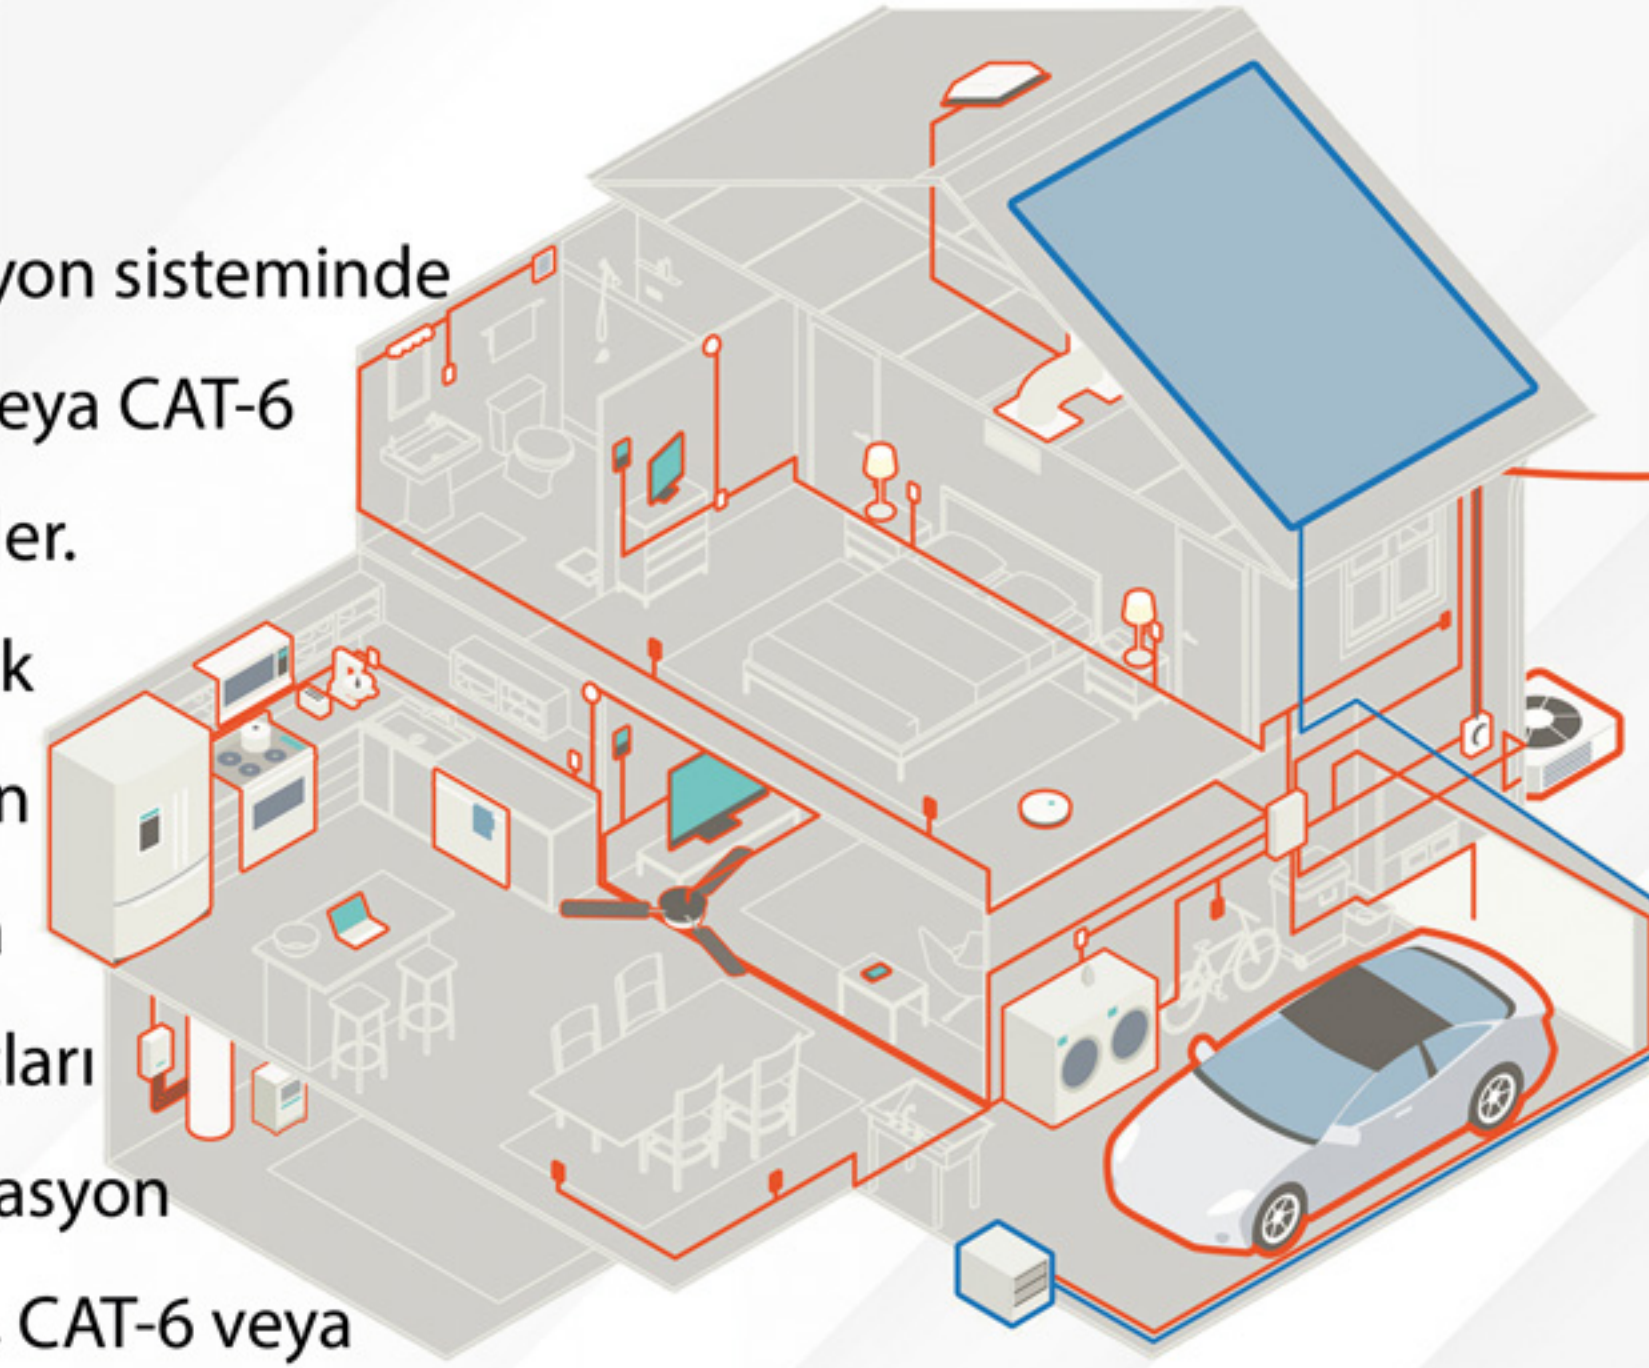

TİS BUS

TİS Bus sisteminde otomasyon sisteminde kurulan cihazlar bir CAT-5 veya CAT-6 kablo üzerinden haberleşirler. Bu sistemde binanın elektrik kabloları BUS sistemi için hazırlanmalıdır. Aydınlatma perde/panjur vs. elektrik uçları bir noktada toplanıp, otomasyon cihazları arasında bir CAT-5, CAT-6 veya 4 Telli yangın kablosu çekilir.