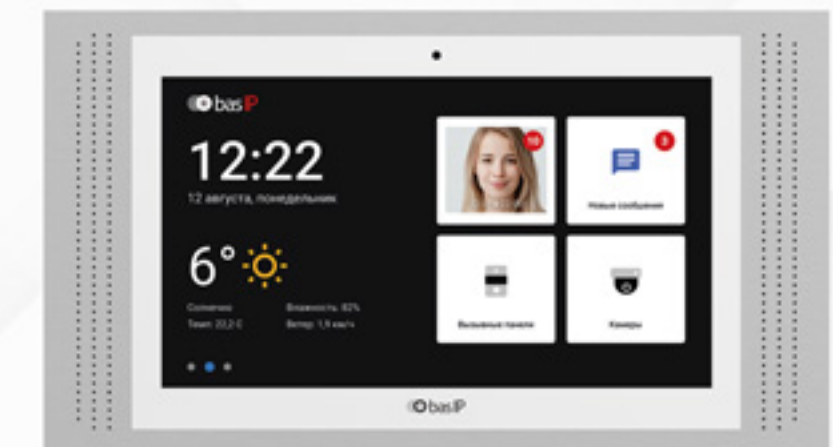

Görüntülü Diyafon Sistemleri

TİS Control interkom sistemleri bina girişinizi kontrol edin. Apartman ve villa tiplerde üretilen dış üniteleri kullanarak ziyaretçi binanıza giriş yapmak istediği zaman, arama yapabilir ve bu arama sizin cep telefonunuza yönlendirilir ve böylece binada olmadığınız durumlarda kapıda olan ziyaretçi ile görüşebilirsiniz ve isterseniz kapıyı uzaktan açabilirsiniz.

Ayrıca kapıyı kart, şifre ve yüz tanıma sistemi ile de açabilirsiniz.

Cep telefona yönlendirme imkanı ile artık dışarıdayken aklınız kapınızda kalmasın. Hiç bir kargo paketiniz geri göndermiyecektir!

İntercom Mönitörleri

TİS Control dokunmatik ekranları 7, 10 ve 13 inç modellerde mevcuttur. Bu dokunmatik ekranlar hem akıllı bina sistemini

control eder hem ziyaretçi gelince dış ünite görüntüsünü gösterir.

Dokunmatik ekranlar sıva altı ve sıva üstü şeklinde üretilir. 7 inç ve 10 inç model sıva üstü ve 13.3 inç ekran sıva altıdır.

Kullanıcı bu ekranlarda binada bulunan IP kameralarında izleyebilir.