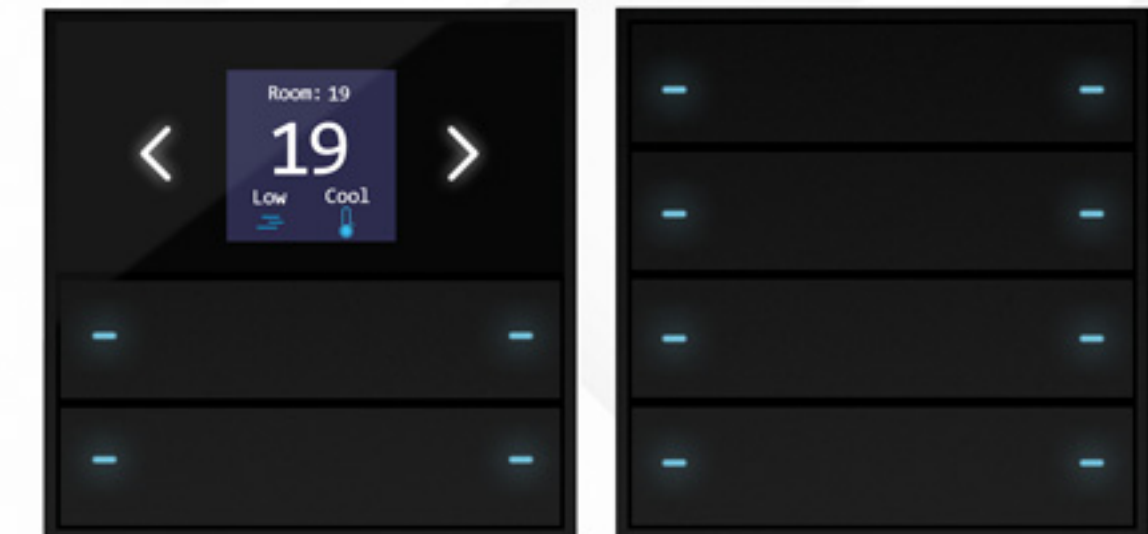

▶ Otel Serisi

▶ 4 Tuşlu Termostatlı / 8 Tuşlu Panel

▶ Manual Anahtar/Priz