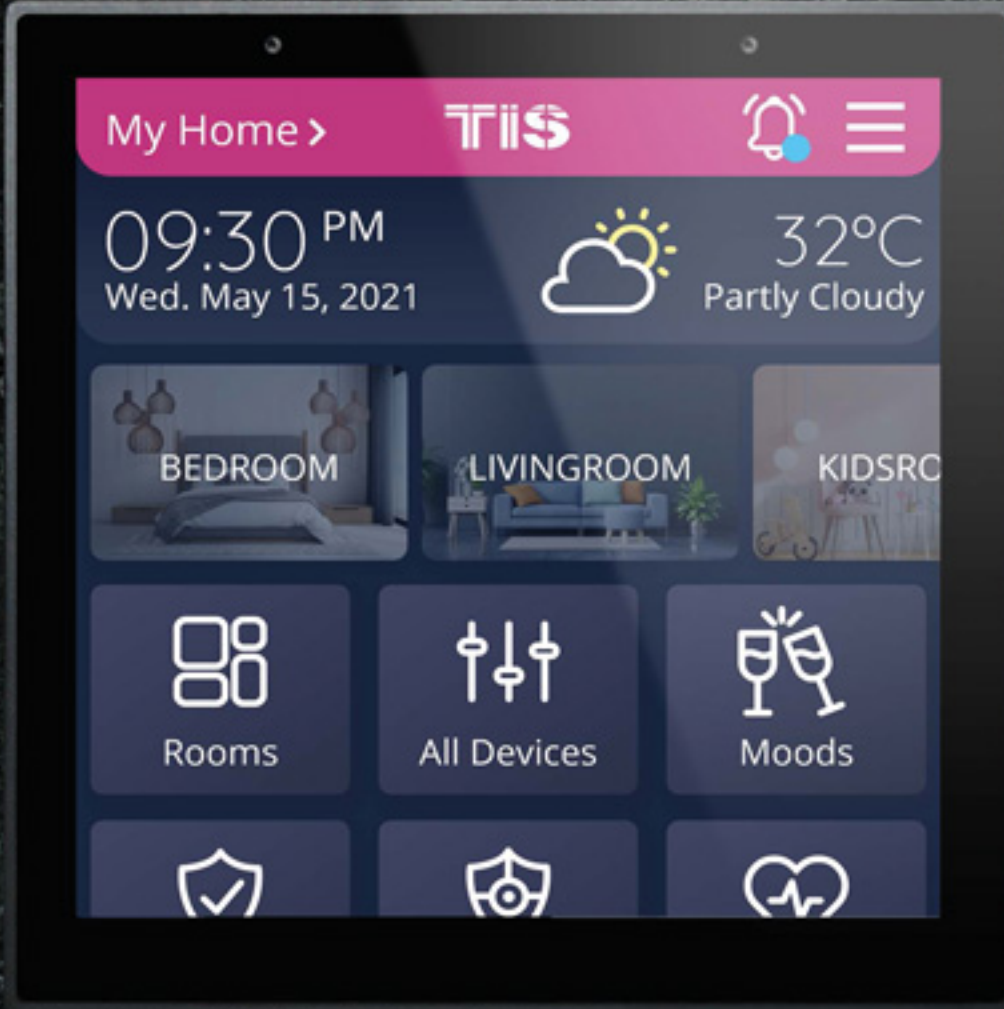

▶ Saturn 13,3 inç Siyah Çerçeve

▶ Saturn 13,3 inç Metal Çerçeve

Saturn Dokunmatik Panel Serisi

Saturn serisi 3 farklı android tabanlı dokunmatik ekrandan oluşuyor. Bu paneller 4 inç, 5,7 inç ve 13,3 inç panellerdir. Saturn paneller akıllı binanızın aydınlatma,

ısıtma/soğutma, yerden ısıtma, motorlu perde/panjur, müzik sistemi, senaryo, hırsız alarm ve güvenlik sistemleri kontrol eder ve enerji sarfiyatı, hava durumu ve bir çok bilgiyi görüntüler.

13,3 inç Saturn panel için plastik ve metal çerçeveler mevcuttur. Ayrıca bu panel SIP protokolünü destekleyerek görüntülü diafon sistemi için kullanılabilir.