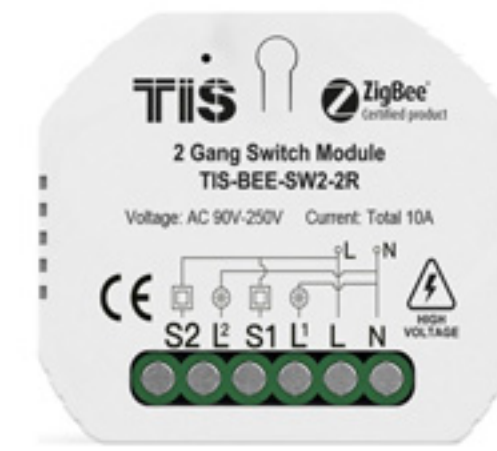

TIS AIR

WiFi Priz Modülü

Model No: Air-Sock-RLY-10A

Anahtarlama Kapasitesi: 10A

Toplam Kapasite: 10A

Giriş Sayısı: 1

Çıkış Sayısı: 1

Kuru kontak Girişi: Hayır

Kullanım Amacı: Aydınlatma, Ütü, Çay makinesi, Kahve makinesi vb.

TIS AIR

Zigbee 2li Röle Modülü

Model No: TIS-BEE-SW2-2R

Anahtarlama Kapasitesi: 5A

Toplam Kapasite: 10A

Giriş Sayısı: 1

Çıkış Sayısı: 2

Anahtar Girişi: Evet

Kullanım Amacı: Anahtar arkası aydınlatma kontrolü

TIS BEE

Zigbee Panjur Modülü

Model No: TIS-BEE-CUR-1-FL

Anahtarlama Kapasitesi: 2A

Toplam Kapasite: 2A

Giriş Sayısı: 1