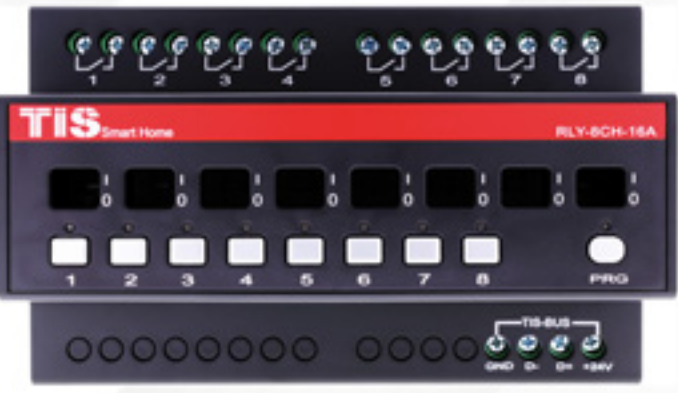

8 Çıkışlı Röle Modülü

Model No: RLY-8CH-16A
Anahtarlama Kapasitesi: 16A
Toplam Kapasite: 128A

Giriş Sayısı: 8
Çıkış Sayısı: 8
Kuru kontak Girişi: Hayır

Kullanım Amacı: Aydınlatma, Motorlu Perde/Panjur, Fancoil, Yerden ısıtma, Kombi, Motorlu su ve gaz vana kontrolü vb.

TIS BUS