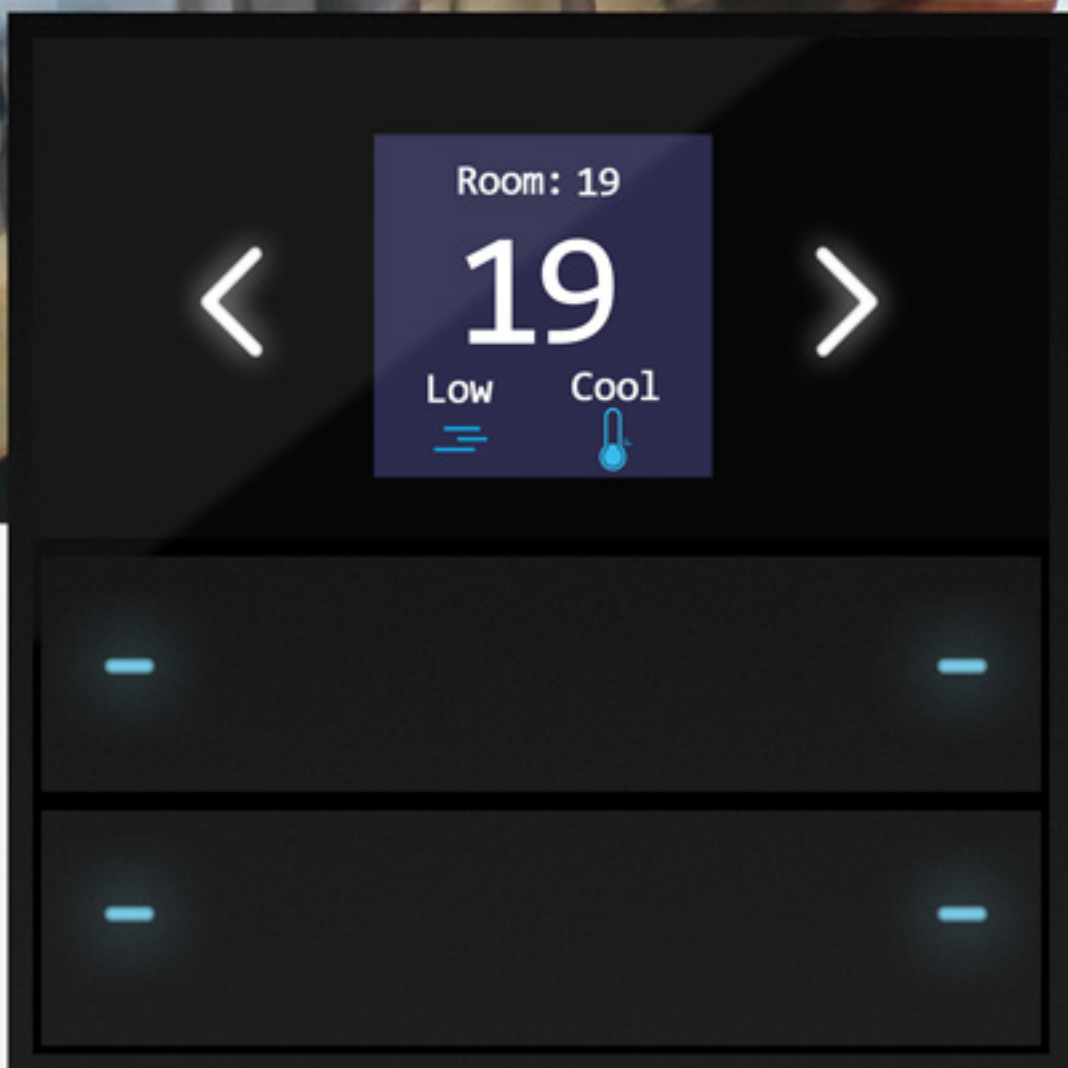

Mercury Panel Serisi

Mercury panel serisinde Mercury DND, Mercury Enerji Saver, Mercury Termostatlı 4 tuşlu, Mercury 8 tuşlu ve Mercury manuel switch ve priz setlerinden oluşuyor.

Mercury termostatlı panel sıcaklık sensörüne sahip olduğu için ısıtma/soğutma, yerden ısıtma, aydınlatma (Aç/Kapat/Dim), motorlu perde/panjur, senaryo vb. kontrol eder.