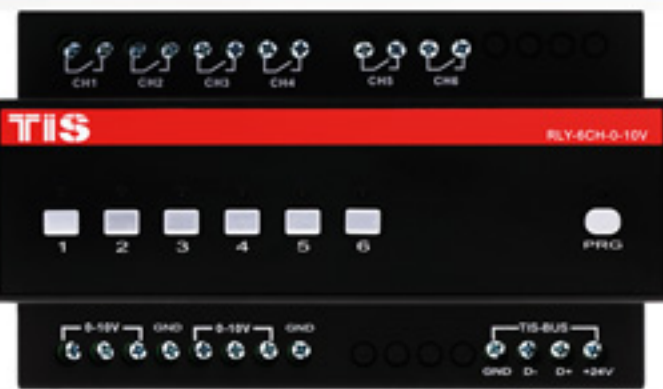

6 Çıkışlı 0-10v Dimmer Modülü

Model No: RLY-6Ch-0-10V
Anahtarlama Kapasitesi: 10A
Toplam Kapasite: 60A

Giriş Sayısı: 6
Çıkış Sayısı: 6
Kuru kontak Girişi: Hayır

Kullanım Amacı: 0-10 volt balastları kontrol eder

TIS BUS