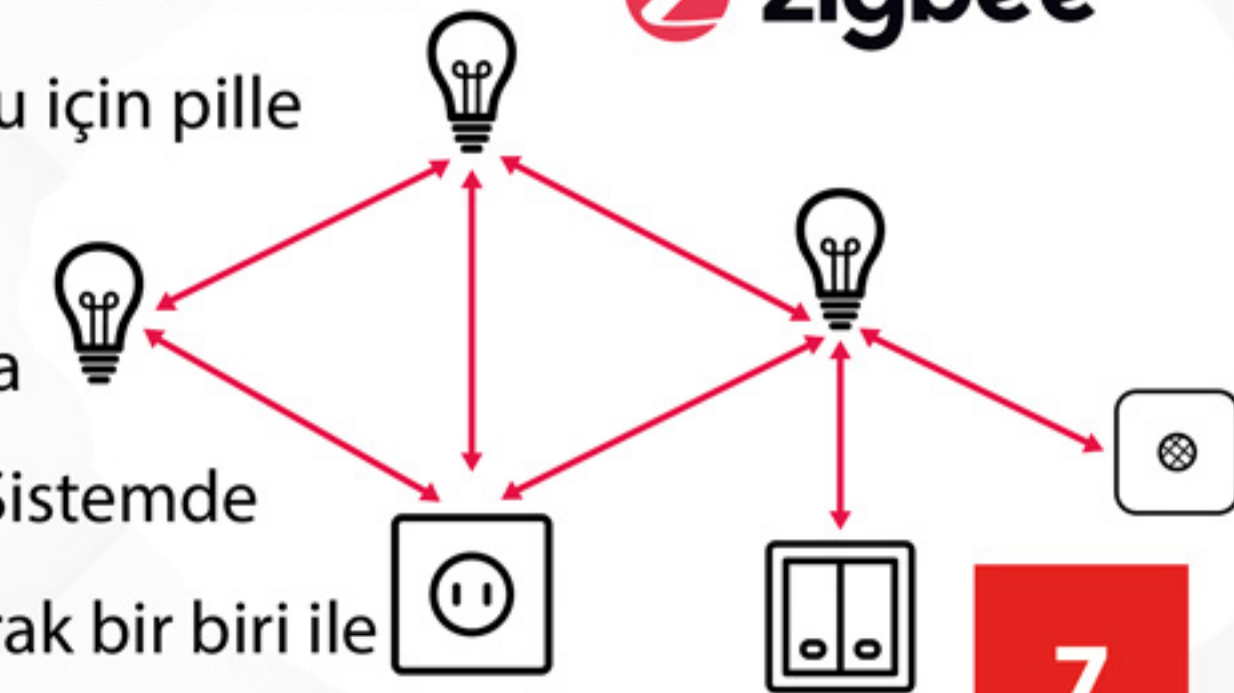

TİS BUS

TİS Bus sisteminde otomasyon sisteminde kurulan cihazlar bir CAT-5 veya CAT-6 kablo üzerinden haberleşirler. Bu sistemde binanın elektrik kabloları BUS sistemi için hazırlanmalıdır. Aydınlatma perde/panjur vs. elektrik uçları bir noktada toplanıp, otomasyon cihazları arasında bir CAT-5, CAT-6 veya 4 Telli yangın kablosu çekilir.

TİS AIR

TİS Air sisteminde her bir otomasyon cihazı tek bir WiFi ağına bağlanarak aydınlatma, perde/panjur, ısıtma/soğutma vb. kontrol eder. Bu sistemde tek bir cihaz hiç bir beyin, ağ geçidi vs. gerekmeden istediğiniz kontrolü sağlar.

TİS BEE

TİS Bee sistemi Zigbee 3.0 tabanlı bir protokoldür. Bu kablosuz sistemin güç tüketimi az olduğu için pille çalışan ürünlerde bulunur. Pille çalışan sensörler, anahtarlar vs. kullanım tarzına bağlı olarak 3 ila 5 yıla kadar çalışır. Bu Sistemde otomasyon cihazları bir MESH oluşturarak bir biri ile haberleşir.

Akıllı EV Çözümleri

Görüntülü Diyafon ve Akıllı ev Ekranı

Bu ekran üzerinden hem akıllı evde bulunan tüm sistemleri kontrol edebilirsiniz hemde görüntülü diyafon olarak dış kapı, IP Kameralar vs. izleyebilirsiniz.