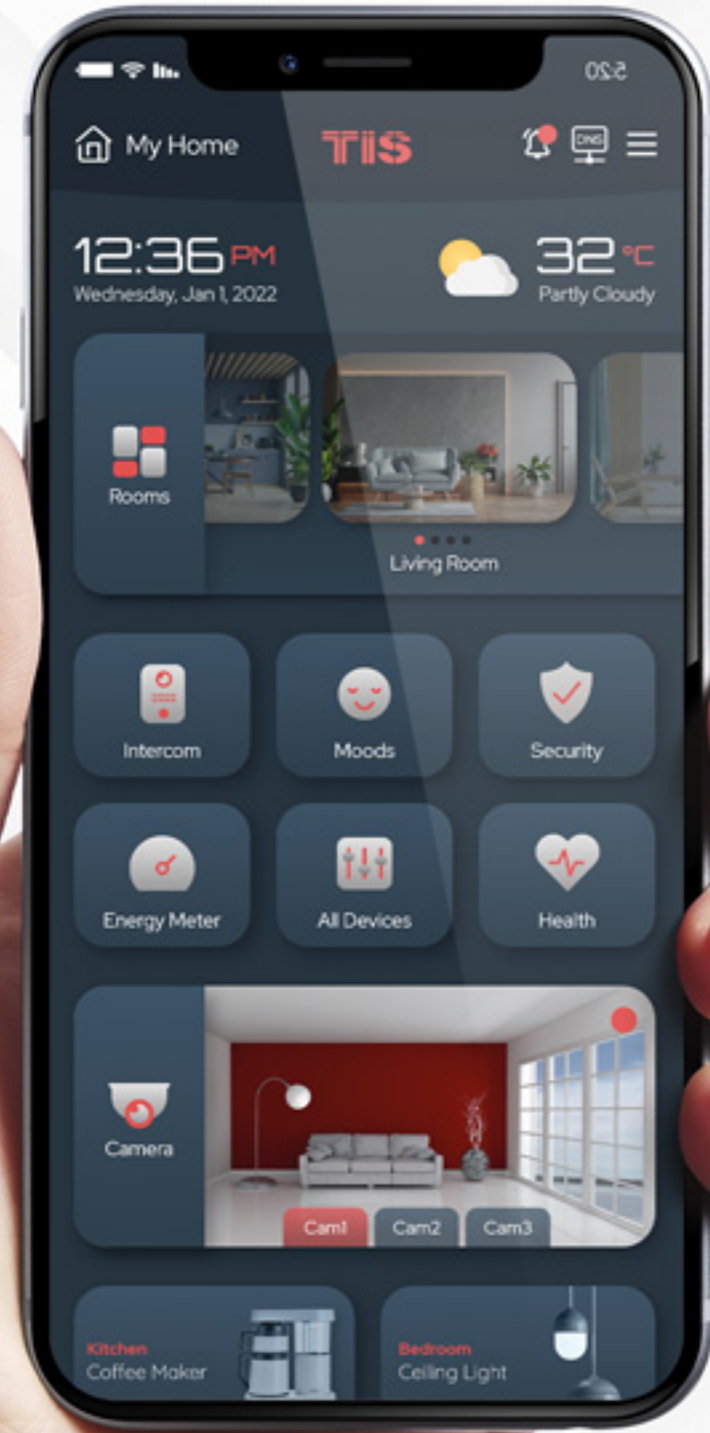

SOL serisinde SOL LCD, SOL dokunmatik buton ve SOL manuel anahtar priz modellerinden oluşuyor. SOL LCD paneli ile aydınlatma, kontrolü, ısıtma/soğutma, yerden ısıtma, motorlu perde/panjur,

senaryo, hırsız alarm sistemi vb. kontrol edebilir.

SOL Dokunmatik ve tuşlu butonlar ile aydınlatma, motorlu perde/panjur ve senaryo için programlanabilir.

SOL manuel anahtar ve priz setlerinde priz, telefon, şebeke, anten, uydu ve bir çok mekanizma mevcuttur.

SOL serisinin modüler tasarımına dayanarak her bir oda için uygun bir kombinasyon oluşturabilirsiniz.

Smart Control

TIS Control bina otomasyon sistemini Android, IOS ve Windows platformlardaki yazılımları ile kontrol edebilirsiniz. IOS cihazlar için Iphone, Ipad ve Apple watch üzerinden, Android cihazlar'da Android telefon ve tabletlerde ve PC Windows'larda özel Windows yazılımı üzerinden tek bir noktadan binanızın tüm elektrik ve mekanik tesisatının kontrolü ellerinizin altında. TIS Control'un ücretsiz serverlerini kullanarak aynı uygulama üzerinden binanızı uzaktan'da kontrol edebilirsiniz: TIS otomasyon sistemi tanımlanan durumlarda bildirim göndererek sizleri bilgilendirir. Örneğin gaz kaçağı, su sızıntısı, hırsız alarm, kapı/pencere açıldığında vb.

TIS Control özel tablet uygulamasından binada bulunan IP kameraları görüntüler ve otomasyon sisteminde cihazları kontrol eder. Tablet uygulamasındaki arayüz daha büyük olup yaşlılar için daha kolay olabilir. Tablet uygulamasında diğer TIS Control uygulamaları gibi %100 ücretsizdir.