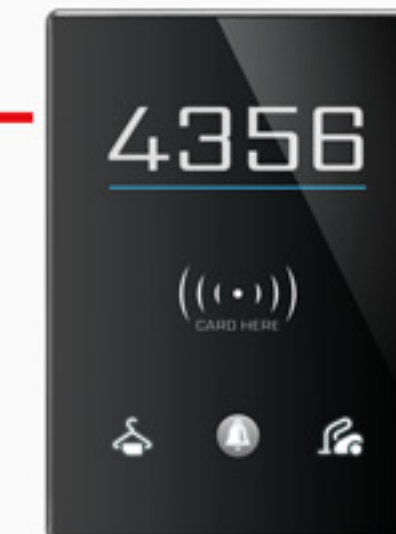

Oda Numarası ve DND Panel

Bu panel üzerinde hem oda numarası hemde DND/MUR işaretleri mevcuttur. Ayrıca RFID özelliğine sahiptir ve oda kapısında açabilir