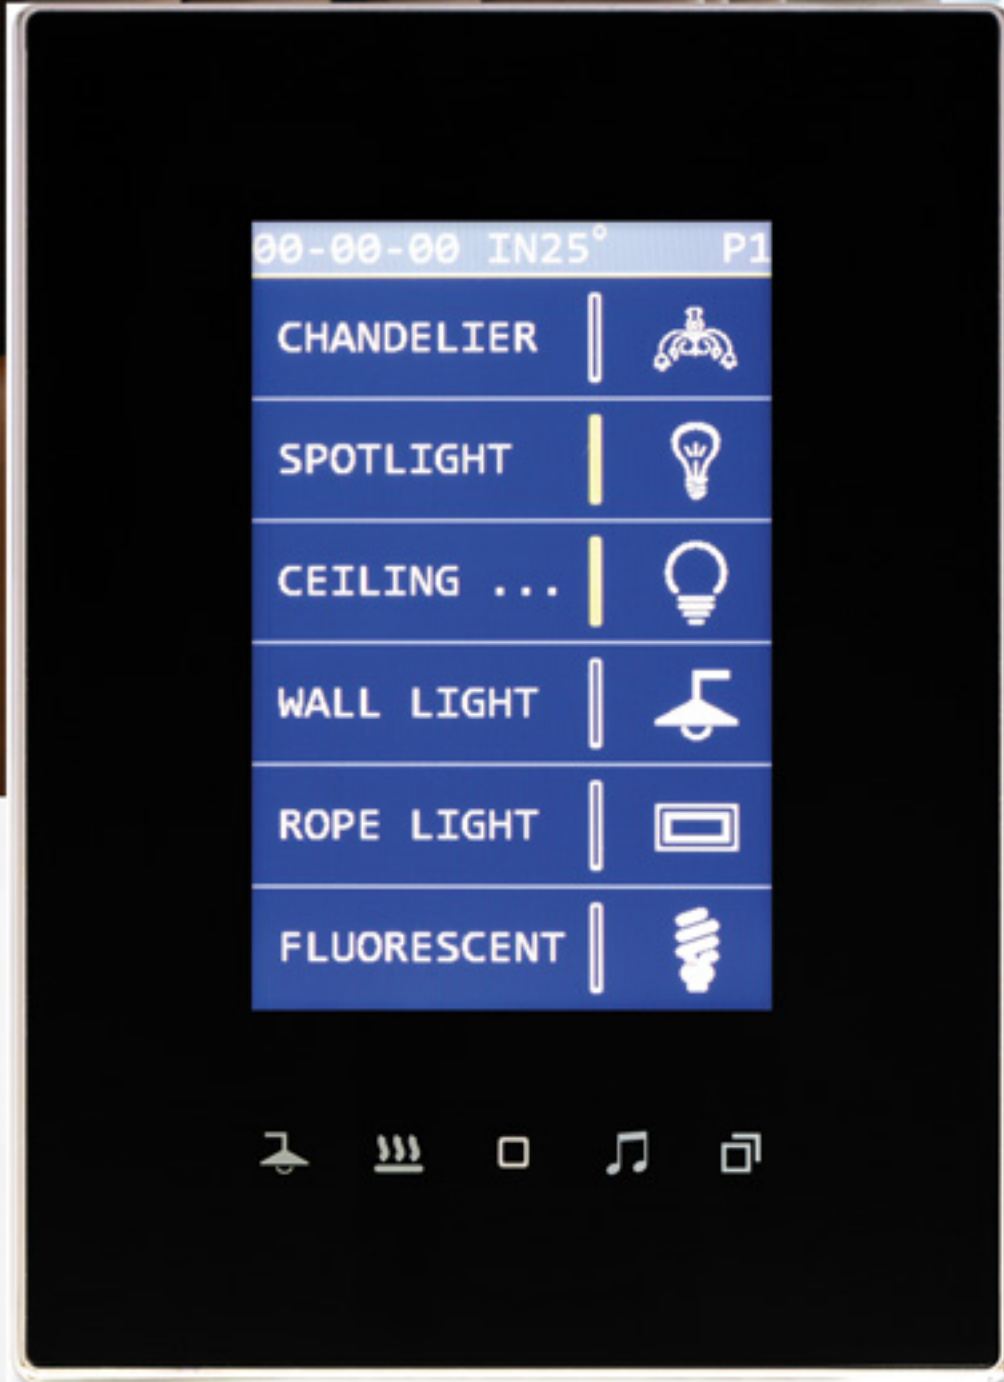

Luna TFT

Eşsiz tasarımıyla 3,5 inç dokunmatik ekrana sahip Luna TFT, aydınlatma, ısıtma/soğutma, perde, panjur, TV, müzik, senaryo, alarm ve bir çok sistemi akıllı binanızda kontrol eder.

Luna TFT ve Luna 9G paneller Siyah ve Beyaz renkte, Luna Bedside is sadece siyah renkte mevcuttur.