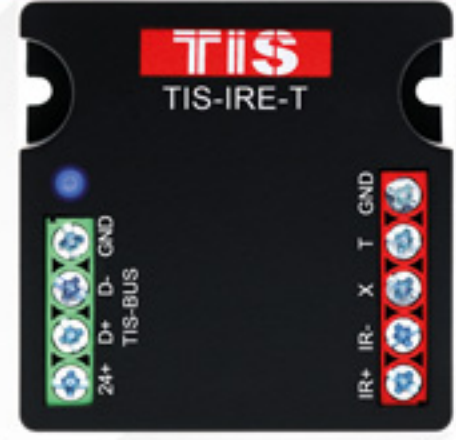

Kızılötesi Verici Modülü

Model No: TIS-IRE-T
TV/Klima Hazır IR Code: Evet
Sıcaklık Sensör Girişi: Evet
IR Verici Göz Girişi: Evet
IR Verici Göz Girişi: Evet

Kullanım Amacı: TV, klima, projeksiyon cihazı vs. gibi kızılötesi ile kontrol edilen cihazları TIS Control otomasyonda kontrol eder.

TIS BUS