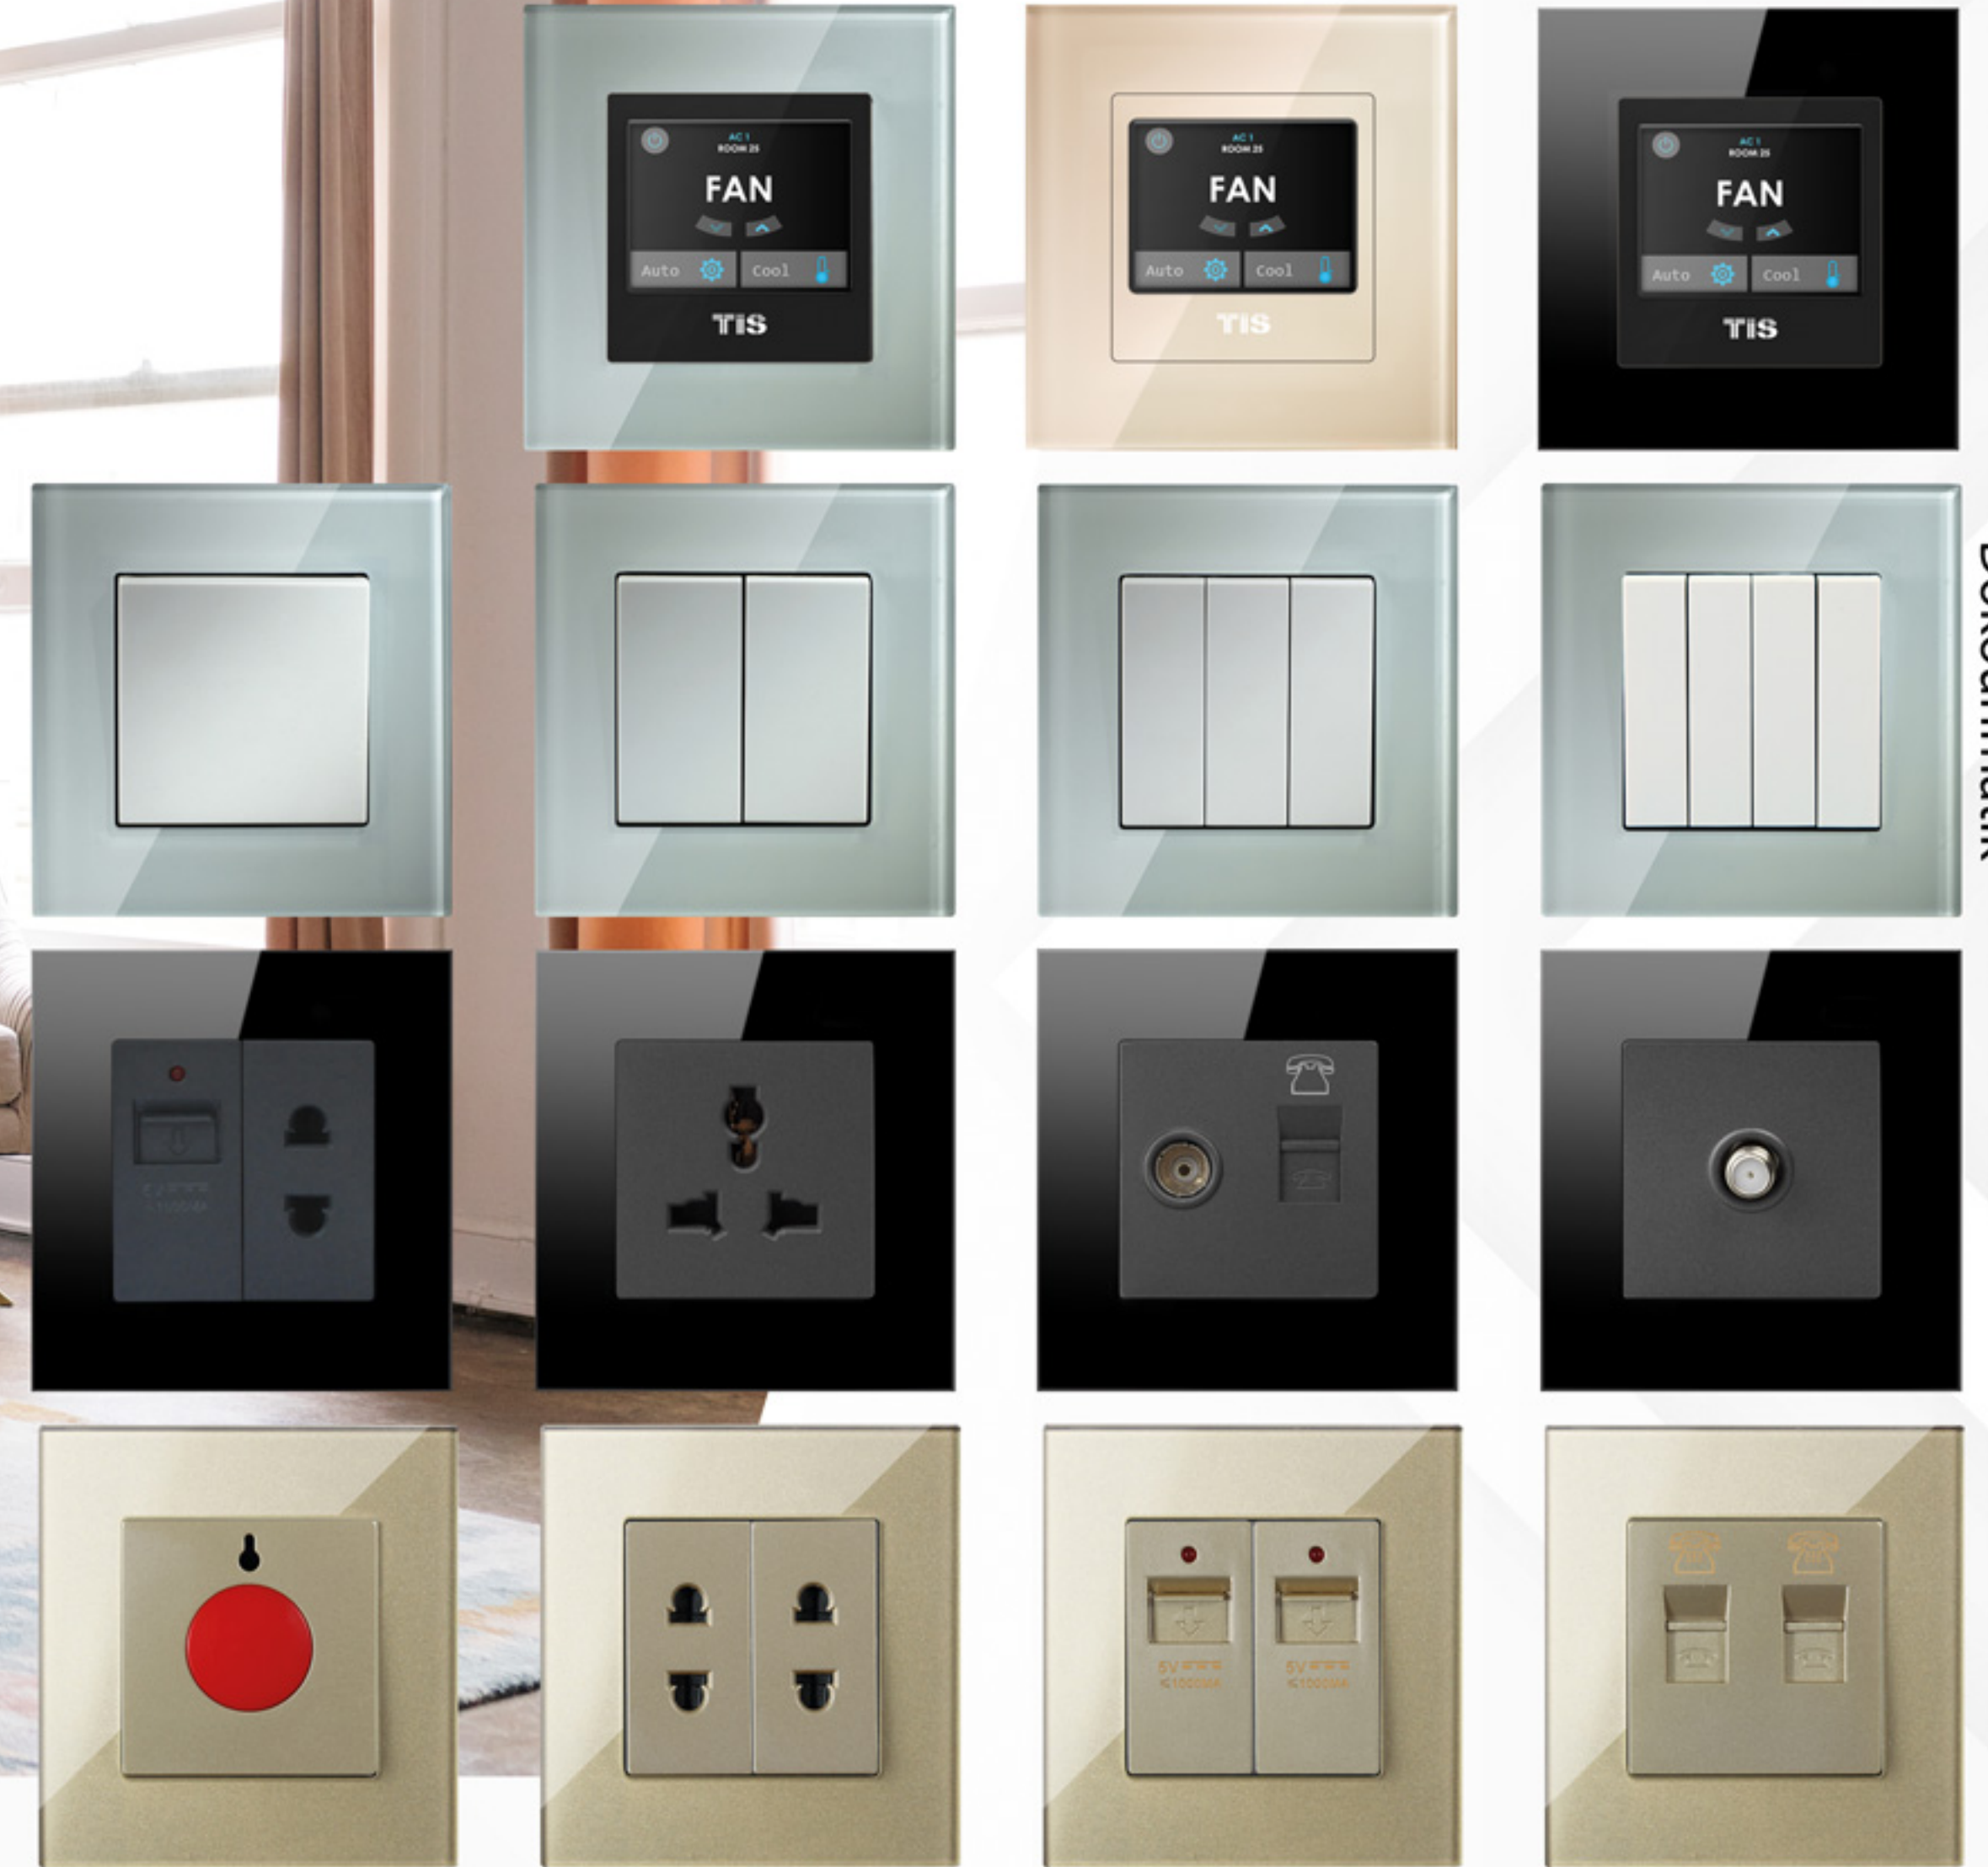

▶ SOL LCD Panel

▶ SOL Butonlu ve Dokunmatik

▶ SOL Manuel Priz ve Anahtar

SOL Panel Serisi

SOL serisi modüler bir tasarıma sahiptir. Bu seri için iç tasarımınıza göre cam, alüminyum, bakır, metal, ahşap ve deri seçenekleri mevcuttur.

SOL serisinde SOL LCD, SOL dokunmatik buton ve SOL manuel anahtar priz modellerinden oluşuyor. SOL LCD paneli ile aydınlatma, kontrolü, ısıtma/soğutma, yerden ısıtma, motorlu perde/panjur,

senaryo, hırsız alarm sistemi vb. kontrol edebilir.

SOL Dokunmatik ve tuşlu butonlar ile aydınlatma, motorlu perde/panjur ve senaryo için programlanabilir.

SOL manuel anahtar ve priz setlerinde priz, telefon, şebeke, anten, uydu ve bir çok mekanizma mevcuttur.

SOL serisinin modüler tasarımına dayanarak her bir oda için uygun bir kombinasyon oluşturabilirsiniz.