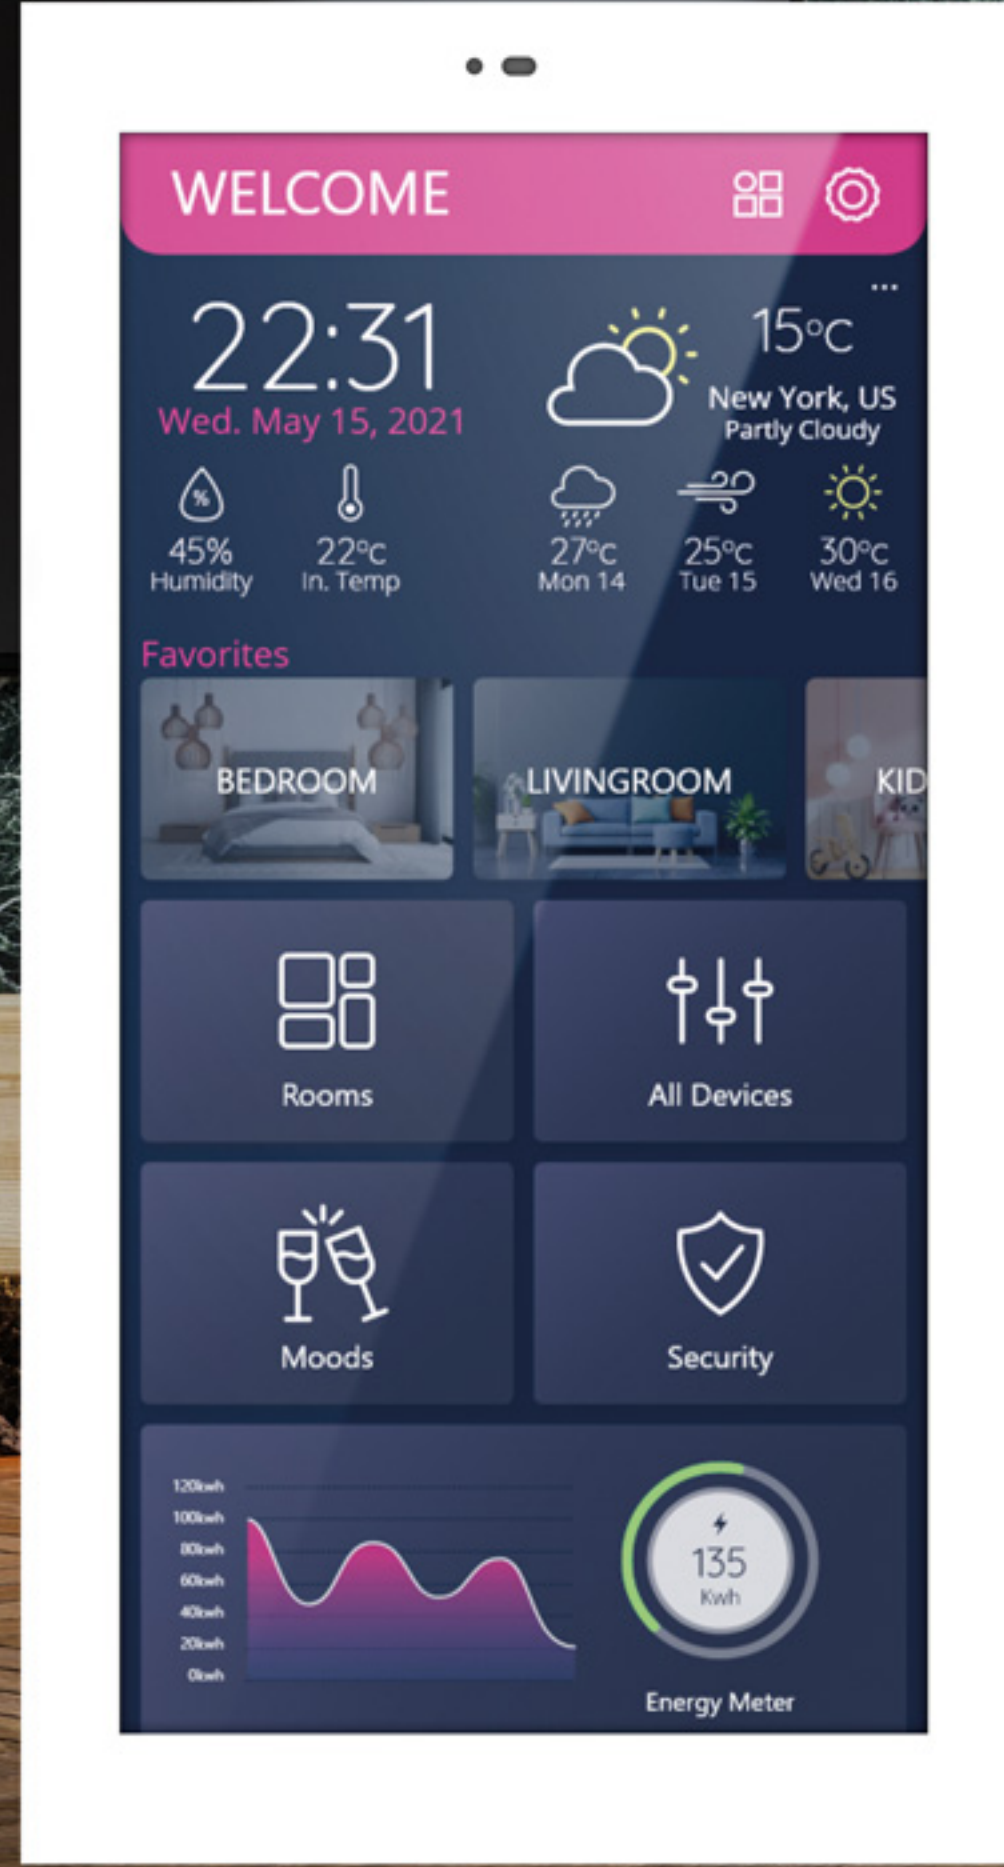

▶ Saturn 13,3 inç Siyah Çerçeve

▶ Saturn 13,3 inç Metal Çerçeve

Saturn Dokunmatik Panel Serisi

Saturn serisi 3 farklı android tabanlı dokunmatik ekrandan oluşuyor. Bu paneller 4 inç, 5,7 inç ve 13,3 inç panellerdir. Saturn paneller akıllı binanızın aydınlatma,

ısıtma/soğutma, yerden ısıtma, motorlu perde/panjur, müzik sistemi, senaryo, hırsız alarm ve güvenlik sistemleri kontrol eder ve enerji sarfiyatı, hava durumu ve bir çok bilgiyi görüntüler.

13,3 inç Saturn panel için plastik ve metal çerçeveler mevcuttur. Ayrıca bu panel SIP protokolünü destekleyerek görüntülü diafon sistemi için kullanılabilir.